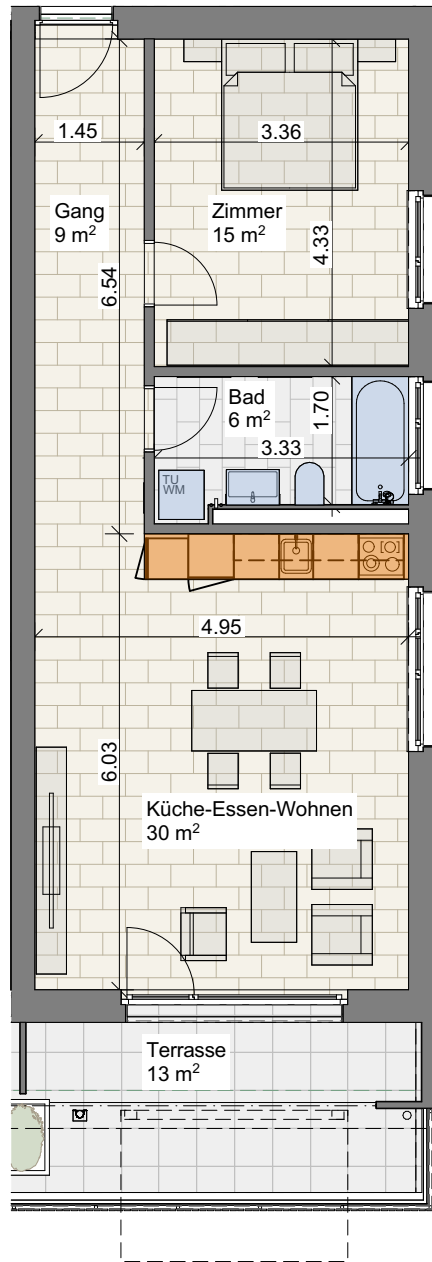

Wo 4 - 1.OG
Raumhöhe 2.40
NWF 60 m²

1. OG

1:100